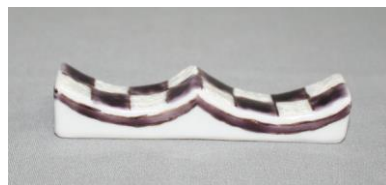

A7573 福文様ミニ箸置 (赤)
径 3.8×1.5×高 1 c m
¥850+税

A7574 福文様ミニ箸置 (青)
径 3.8×1.5×高 1 c m
¥850+税

A7575 福文様ミニ箸置 (黄)
径 3.8×1.5×高 1 c m
¥850+税

A7576 福文様ミニ箸置 (緑)
径 3.8×1.5×高 1 c m
¥850+税

A7577 福文様ミニ箸置 (紫)
径 3.8×1.5×高 1 c m
¥850+税

A7530 市松文様 (緑) 箸置
辺 7.7×1.5×高 1.5 c m
¥1,800+税

A7531 市松文様 (赤) 箸置
辺 7.7×1.5×高 1.5 c m
¥1,800+税

A7536 市松文様 (黄) 箸置
辺 7.7×1.5×高 1.5 c m
¥1,800+税

A7537 市松文様 (紫) 箸置
辺 7.7×1.5×高 1.5 c m
¥1,800+税

A7538 市松文様 (青) 箸置
辺 7.7×1.5×高 1.5 c m
¥1,800+税