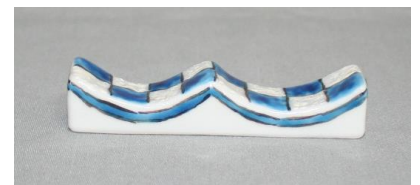

A7530 市松文様 (緑) 箸置
辺 7.7×1.5×高 1.5 c m
¥1,800+税

A7531 市松文様 (赤) 箸置
辺 7.7×1.5×高 1.5 c m
¥1,800+税

A7536 市松文様 (黄) 箸置
辺 7.7×1.5×高 1.5 c m
¥1,800+税

A7537 市松文様 (紫) 箸置
辺 7.7×1.5×高 1.5 c m
¥1,800+税

A7538 市松文様 (青) 箸置
辺 7.7×1.5×高 1.5 c m
¥1,800+税