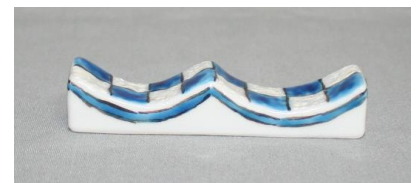

A7577 福文様ミニ箸置 (紫)
径 3.8×1.5×高 1 c m
¥850+税

A7530 市松文様 (緑) 箸置
辺 7.7×1.5×高 1.5 c m
¥1,800+税

A7531 市松文様 (赤) 箸置
辺 7.7×1.5×高 1.5 c m
¥1,800+税

A7536 市松文様 (黄) 箸置
辺 7.7×1.5×高 1.5 c m
¥1,800+税

A7537 市松文様 (紫) 箸置
辺 7.7×1.5×高 1.5 c m
¥1,800+税