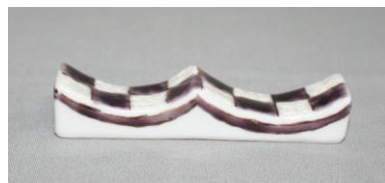

A7577 福文様ミニ箸置 (紫)
径 3.8×1.5×高 1 c m
¥850+税

A7530 市松文様 (緑) 箸置
辺 7.7×1.5×高 1.5 c m
¥1,800+税

A7531 市松文様 (赤) 箸置
辺 7.7×1.5×高 1.5 c m
¥1,800+税

A7536 市松文様 (黄) 箸置
辺 7.7×1.5×高 1.5 c m
¥1,800+税

A7537 市松文様 (紫) 箸置
辺 7.7×1.5×高 1.5 c m
¥1,800+税