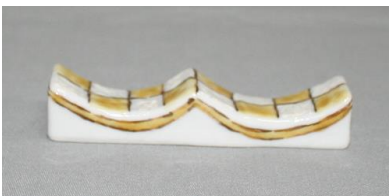

A7536 市松文様 (黄) 箸置
辺 7.7×1.5×高 1.5 c m
¥1,800+税