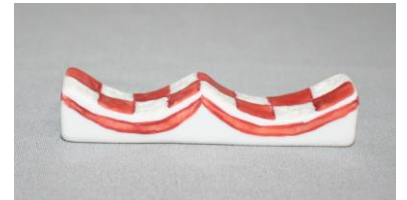

A7531 市松文様 (赤) 箸置
辺 7.7×1.5×高 1.5 c m
¥1,800+税