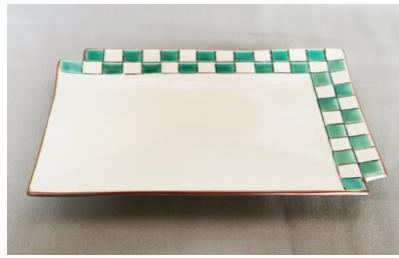

A0740 白梅文様 四寸角皿  
辺 12×高 2.5 c m  
¥2,500+税

A0741 赤絵小紋様四寸波型皿  
辺 14×高 3 c m  
¥2,800+税

A0625 魯山人写し双魚文様五寸皿  
径 16×高 2.5 c m  
¥4,000+税

A0760 赤絵花文様五寸皿  
径 16×高 3 c m  
¥2,200+税

A0601 魯山人写し間道文様五寸長形皿  
辺 17×12×高 2 c m  
¥2,800+税